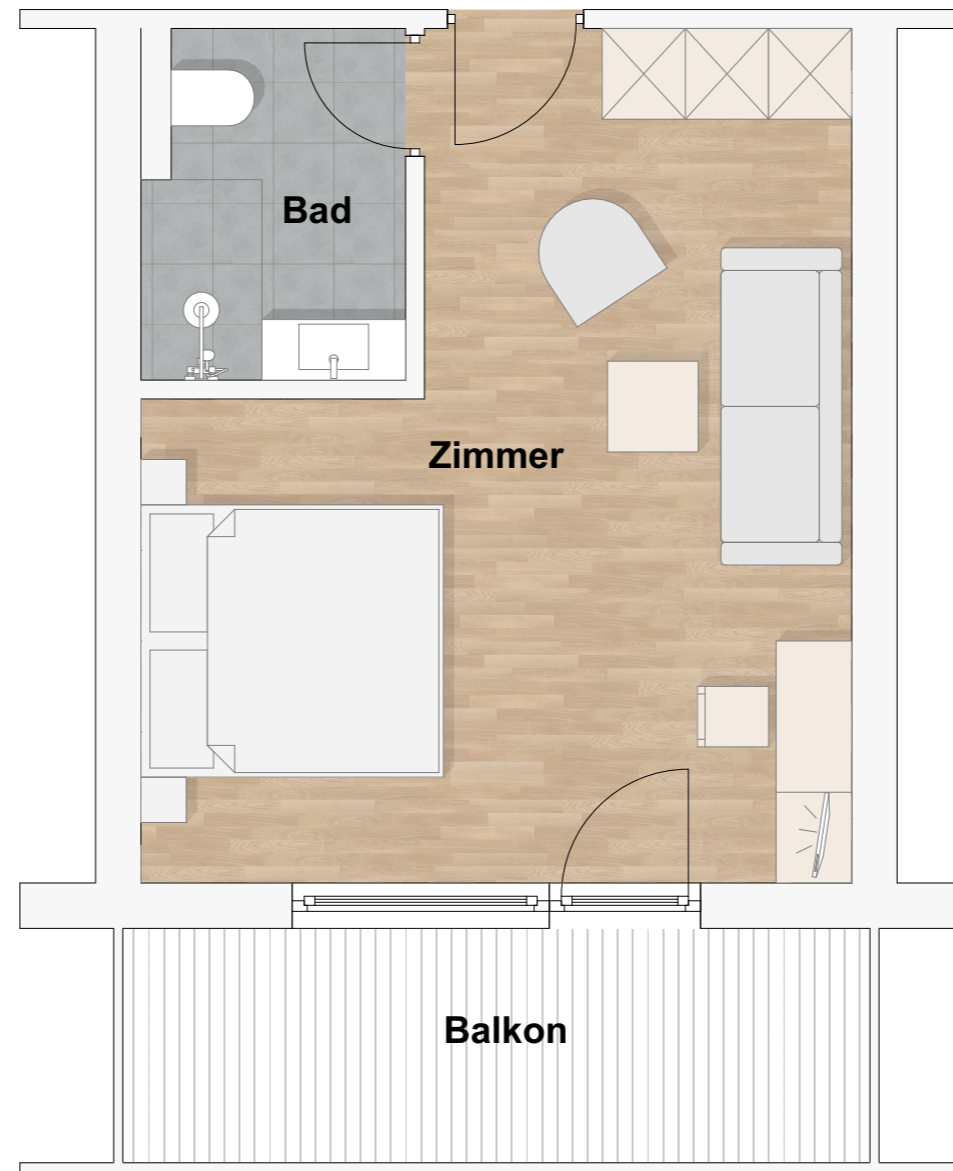

**HOTEL GLOCKENSTUHL -
WESTENDORF**

	Planinhalt:	Zimmer - Typ_01	
	Maßstab:	1:50	Datum: 21.02.2024